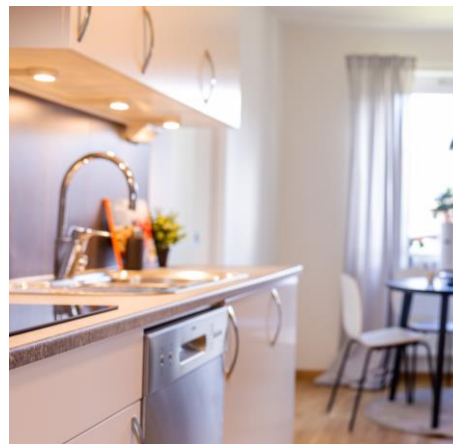

KÖKSPAKET

PAKET- & PRODUKTBESKRIVNING

Presentation Kökspaket

Produktpaket för renovering av kök finns i fyra olika nivåer beroende på kökets storlek och utrustningsnivå:

SMALL

Upp till 2,4 meter
kökssnickerier

MEDIUM

Upp till 3,3 meter
kökssnickerier

LARGE

Upp till 4,8 meter
kökssnickerier

X-LARGE

Upp till 6,5 meter
kökssnickerier

Presentation Kökspaket – Vad ingår?

Varje kök anpassas unikt till lägenheten och ritas upp enligt erhållna underlag med en utrustningsnivå anpassad till beställt kökspaket.